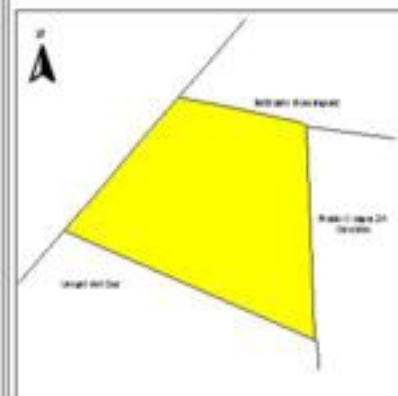

EVALUA DF
Consejo de Evaluación del
Desarrollo Social del
Distrito Federal

ÍNDICE DE DESARROLLO SOCIAL

Delegación: Tlalpan
Colonia: Vergel de Coyoacán
Grado de desarrollo: Alto

Grado de Desarrollo Social

-  Muy bajo
-  Bajo
-  Medio
-  Alto
-  Sin dato

0.03 0 0.03 0.06 Kilómetros

Fuente: Elaboración propia con datos de Seduvi e INEGI